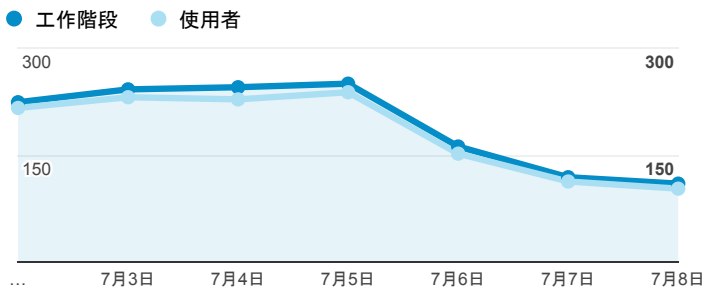

報表01_訪客

2018年7月2日 - 2018年7月8日

所有使用者
100.00% 個工作階段

平均造訪停留時間和單次造訪頁數

跳出率和平均造訪停留時間

造訪和不重複訪客

造訪和新造訪

造訪 (依裝置類別分組)

mobile desktop tablet

造訪地圖

造訪 (依瀏覽器分組)

造訪和新造訪率 (依行動裝置資訊分組)

造訪 (依語言分組)

語言	工作階段
zh-tw	1,148
en-us	100
zh-cn	48
fr	20
ja-jp	10
en-gb	4