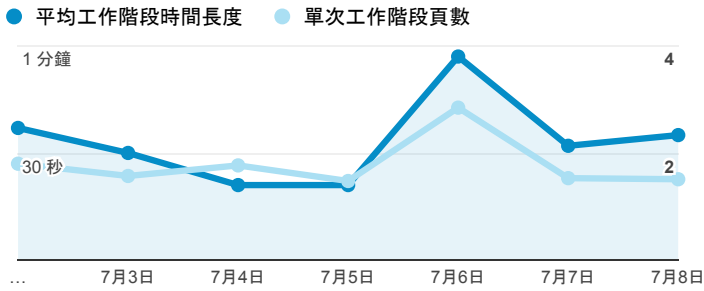

### 報表01\_訪客

2018年7月2日 - 2018年7月8日

所有使用者  
100.00% 個工作階段

#### 平均造訪停留時間和單次造訪頁數

#### 跳出率和平均造訪停留時間