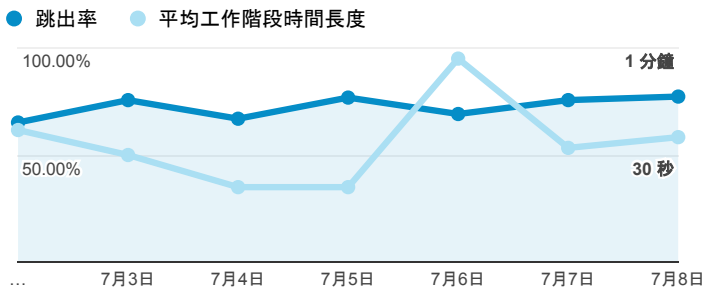

### 報表01\_訪客

2018年7月2日 - 2018年7月8日

所有使用者  
100.00% 個工作階段

#### 平均造訪停留時間和單次造訪頁數

#### 跳出率和平均造訪停留時間