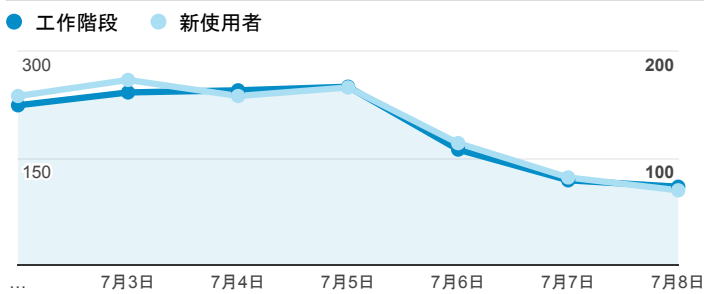

造訪和新造訪

造訪 (依裝置類別分組)

mobile desktop tablet